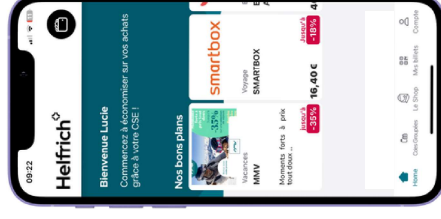

1 |

Pour accéder à votre profil via l'application mobile, renseignez **l'adresse email** que vous utilisez sur le site du CSE, ainsi que **votre propre mot de passe.**

L'application est scindée en 4 volets :

- **Home** : accédez à toutes **les dernières informations** importantes du CSE
- **Le Shop** : réalisez **vos commandes sur la billetterie AdvanGO** directement depuis votre smartphone
- **Mes billetteries** : retrouvez y **tous vos billets commandés** sur le shop à ce même endroit
- **Compte** : toutes **vos informations personnelles**