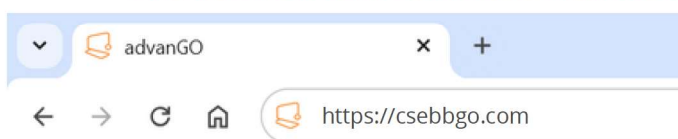

GRAND OUEST
COMITÉ SOCIAL ET ÉCONOMIQUE

<https://csebbgo.com/>

A SAISIR DANS LA BARRE D'ADRESSE URL

OPTION 1 - J'AI UNE ADRESSE EMAIL PROFESSIONNELLE

1 | Je consulte ma messagerie et je clique sur le lien de validation reçu par email.
Vérifiez vos spams/indésirables
Puis je définis mon mot de passe.